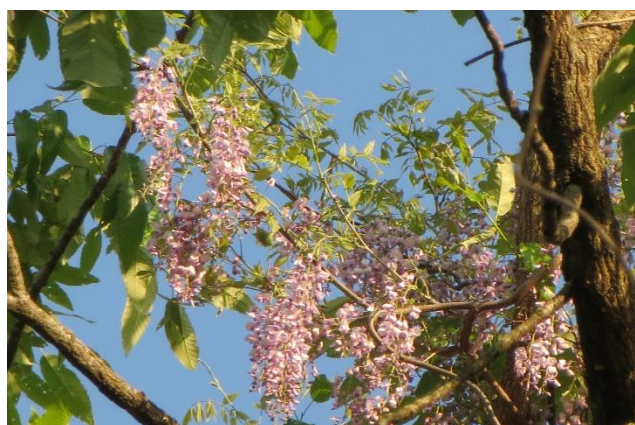

5月・皐月 畑のまわりの自然風景

新緑がまぶしい時期になりました。畑では、夏野菜の準備や栽培が始まります。まわりの草木は初夏を特徴づける花が見られます。

●ハナウド

●メドハギ

●ヤマフジ

●名残のノダフジ

●ソメイヨシノのサクランボ

●ヤマツツジとカラスアゲハ