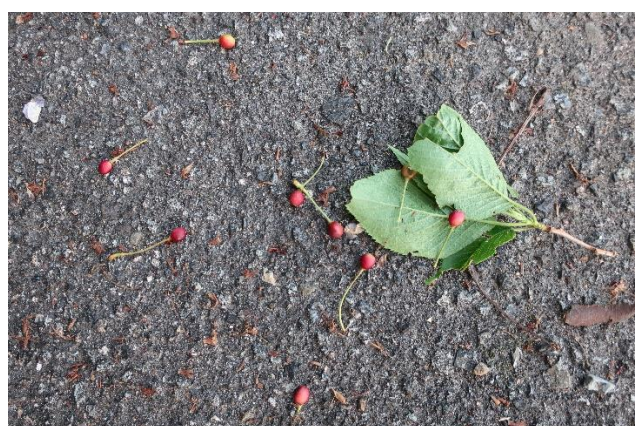

5月・皐月 畑のまわりの自然風景

新緑がまぶしい時期になりました。畑では、夏野菜の準備や栽培が始まります。まわりの草木は初夏を特徴づける花が見られます。

●ハナウド

●メドハギ

●ヤマフジ

●名残のノダフジ

●ソメイヨシノのサクランボ

●ヤマツツジとカラスアゲハ