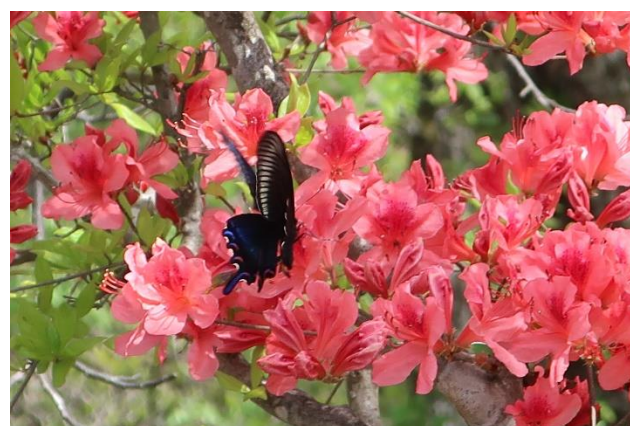

5月・皐月 畑のまわりの自然風景

新緑がまぶしい時期になりました。畑では、夏野菜の準備や栽培が始まります。まわりの草木は初夏を特徴づける花が見られます。

●ハナウド

●メドハギ

●ヤマフジ

●名残のノダフジ

●ソメイヨシノのサクランボ

●ヤマツツジとカラスアゲハ

● マタタビ

● マユミ

● ガマズミ

● コバノガマズミ

● クマシデ

● スイカズラ

● クサフジ

● ウツギ