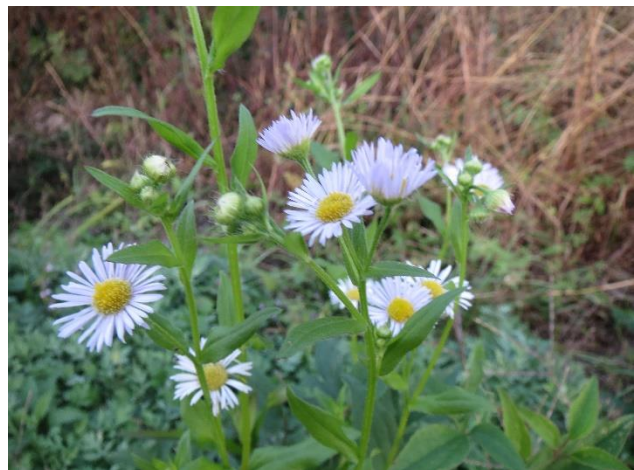

11月霜月 畑のまわりの自然

先月末頃から家々の庭のキンモクセイが一斉に咲きだした。今年の季節は少し変調だがそれでも早や霜月となり、本格的な冬の到来を前に畑も冬支度が始まる。

野の花を始めとする生きものたちは、来る春に向けて身支度を整えて、冬を迎える準備を始めます。

クサギ

ヤブムラサキ

秋色

ツルリンドウ

スズメウリ