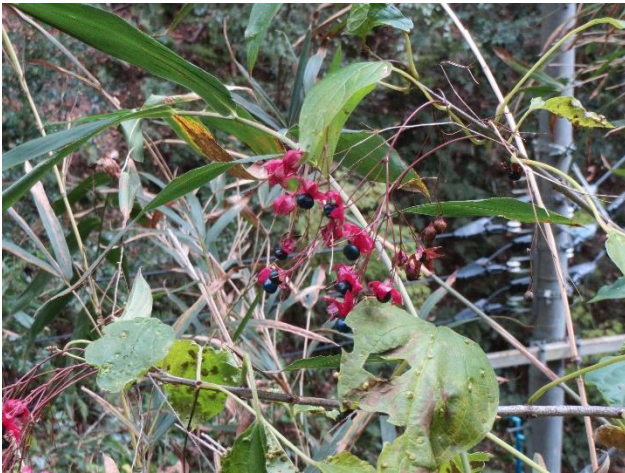

11月霜月 畑のまわりの自然

先月末頃から家々の庭のキンモクセイが一斉に咲きだした。今年の季節は少し変調だがそれでも早や霜月となり、本格的な冬の到来を前に畑も冬支度が始まる。

野の花を始めとする生きものたちは、来る春に向けて身支度を整えて、冬を迎える準備を始めます。

クサギ

ヤブムラサキ

秋色

ツルリンドウ

スズメウリ