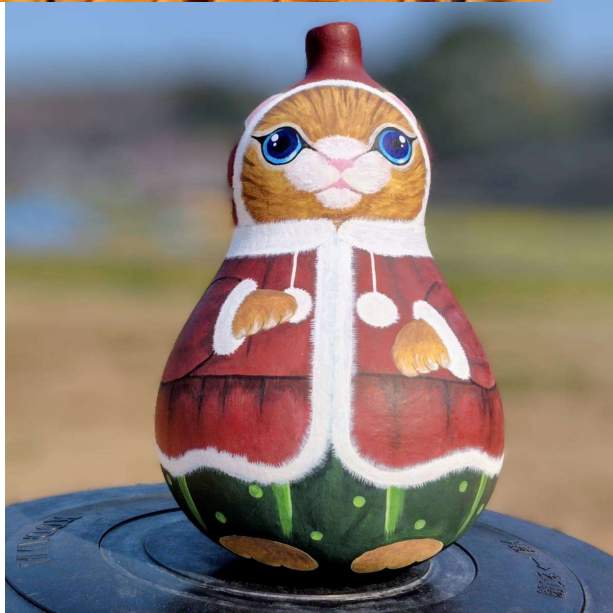

元気ファーマーの美術品・工芸品の紹介

元気ファーマーにて、今年度も瓢箪(ひょうたん)を栽培し、道の駅等で販売していました。この度、会員の中で、この瓢箪を活用してペイントした美術品と、瓢箪を細かくくり抜いたランプシェードを作成しました。会員一同、その完成度に驚いた次第です。

今月3/31から、道の駅いながわの物産コーナーにて展示販売しています。

瓢箪に細かくくり抜いたランプシェード

瓢箪にペイントを施した品です

大小の瓢箪5つをオブジェにしました