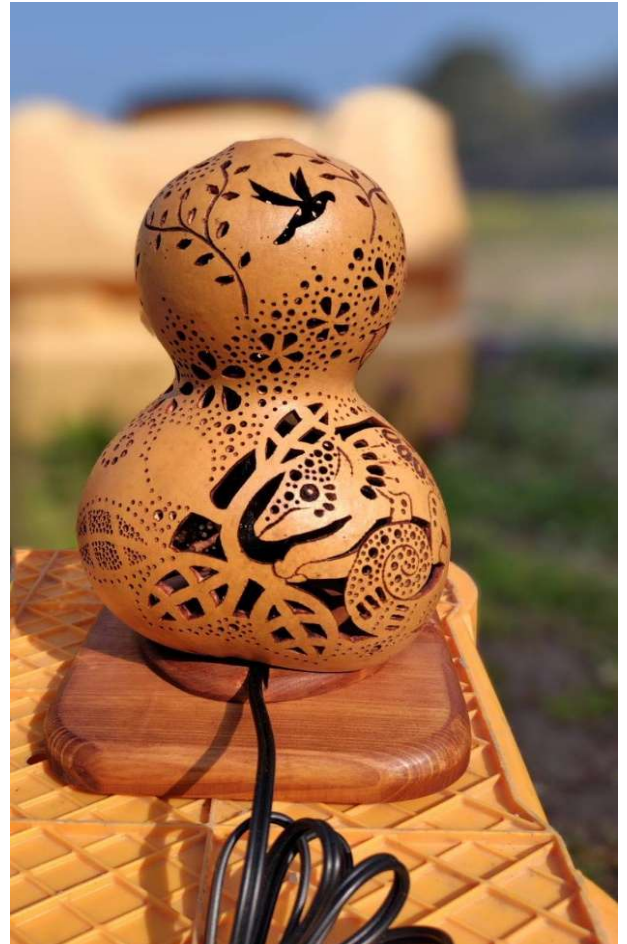

元気ファーマーの美術品・工芸品の紹介

元気ファーマーにて、今年度も瓢箪(ひょうたん)を栽培し、道の駅等で販売していました。この度、会員の中で、この瓢箪を活用してペイントした美術品と、瓢箪を細かくくり抜いたランプシェードを作成しました。会員一同、その完成度に驚いた次第です。

今月3/31から、道の駅いながわの物産コーナーにて展示販売しています。

瓢箪に細かくくり抜いたランプシェード

瓢箪にペイントを施した品です

大小の瓢箪5つをオブジェにしました